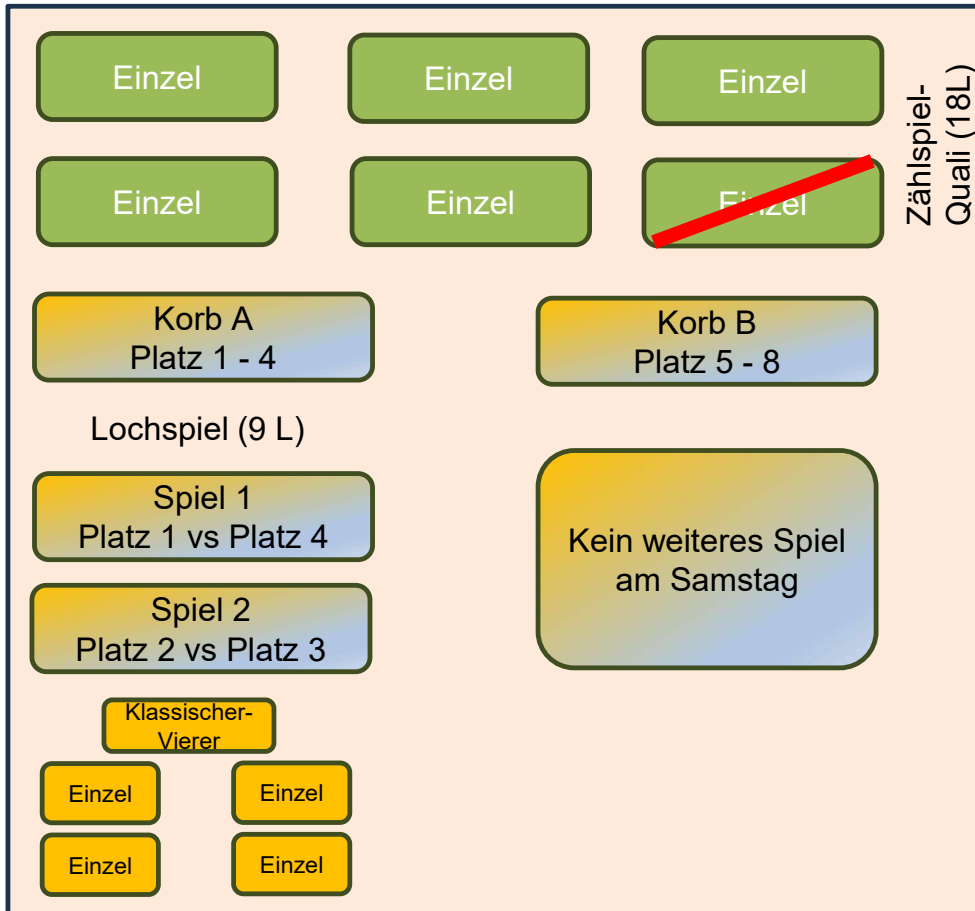

Spielformate Mannschaftsmeisterschaften 2026

Mannschaftsmeisterschaft Herren AK 50 A

Samstag (1. Tag)